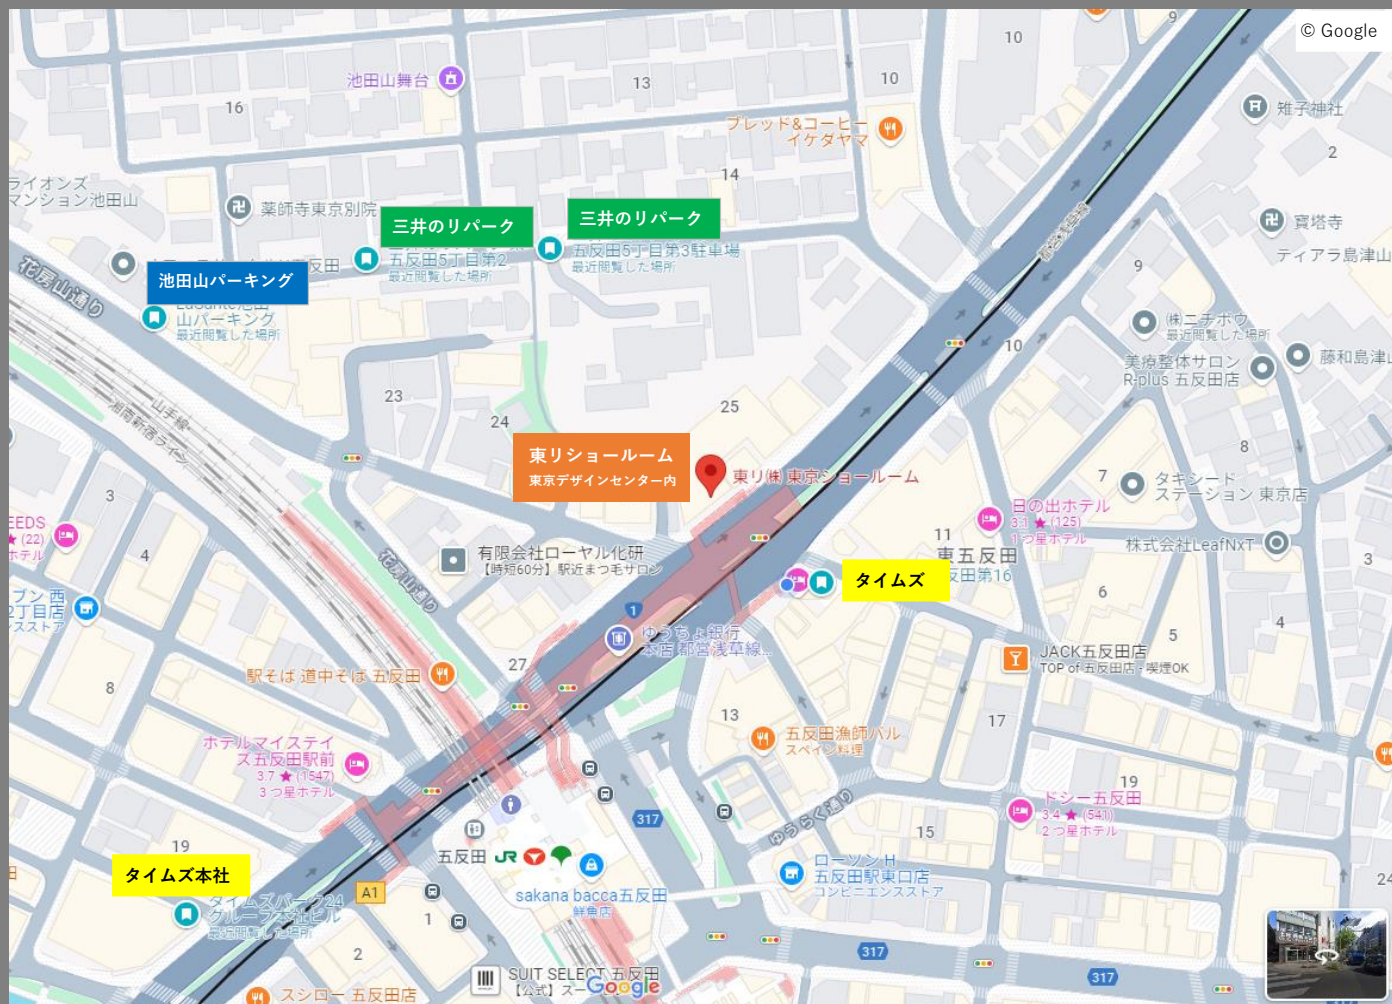

東リ 東京ショールーム近隣駐車場のご案内

駐車料金はお客様自身でお確かめください
割引サービスなどの提携はございません
花房山通りには路上コインパーク60分があります

東リ 東京ショールーム情報

営業時間 月曜日～土曜日 10:00～18:00
休館日 日曜日・祝日・GW・夏季・年末年始
電話番号 03-5421-3711
住所 東京都品川区東五反田5-25-19
東京デザインセンター4F