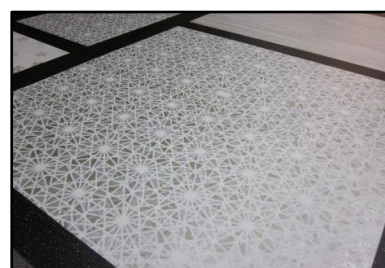

東リ ショールームリニューアルのお知らせ

日頃は名古屋ショールームにご来場頂き誠にありがとうございます。
7月27日の新製品発売に伴い、床材・タイルカーペットをリニューアルいたしました。
「リアル感」と「挑戦的なデザイン」を具現化したプリントタイル【ロイヤルシリーズ】
「マヨリカタイル」「ツイード」「不均一な艶」をモチーフにしたタイルカーペット
【GXシリーズ】など話題の新製品が施工された状態でご覧いただけます。
併せてGXシリーズ/ラグ & マットの現物見本や、木目調プリントタイルの目地パネル
見本などの展示物も豊富に取り揃えております。
内装材の検討やお客様との打合せ場所等にご利用下さい。
皆様のご来場をスタッフ一同心よりお待ちしております。

人気のルミナス/キリコ

マヨリカ柄/メイオリカ

木目調タイル目地パネル

GXシリーズ現物見本

ラグ & マット 45角見本