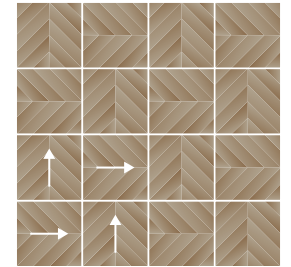

TTN1301

市松貼り

TTN1301

馬貼り  
(1/3ずらし)

TTN1302

リバース貼り  
(アレンジ①)

TTN1302

リバース貼り  
(アレンジ②)

## その他の貼り方

流し貼り

リバース貼り

ランダム貼り

# Parquet Wood Pattern

パーケットウッドパターン

TTN1204  
8,500円/㎡  
カムヘリンボーン  
500×500 (面取無)

流し貼りは動きのあるイメージ、市松貼りははっきりとした柄感など貼り方によって色々なフロアが楽しめます。

※**タイル間の柄合わせはできません。**

流し貼り

市松貼り

リバース貼り  
(アレンジ②)

リバース貼り  
(アレンジ)