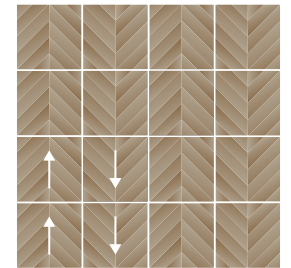

TTN1301

市松貼り

TTN1301

馬貼り  
(1/3ずらし)

TTN1302

リバース貼り  
(アレンジ①)

TTN1302

リバース貼り  
(アレンジ②)

## その他の貼り方

流し貼り

リバース貼り

ランダム貼り

# Parquet Wood Pattern

パーケットウッドパターン

TTN1204  
8,500円/㎡  
カムヘリンボーン  
500×500 (面取無)

流し貼りは動きのあるイメージ、市松貼りははっきりとした柄感など貼り方によって色々なフロアが楽しめます。

※**タイル間の柄合わせはできません。**

流し貼り

市松貼り

リバース貼り  
(アレンジ②)

リバース貼り  
(アレンジ)