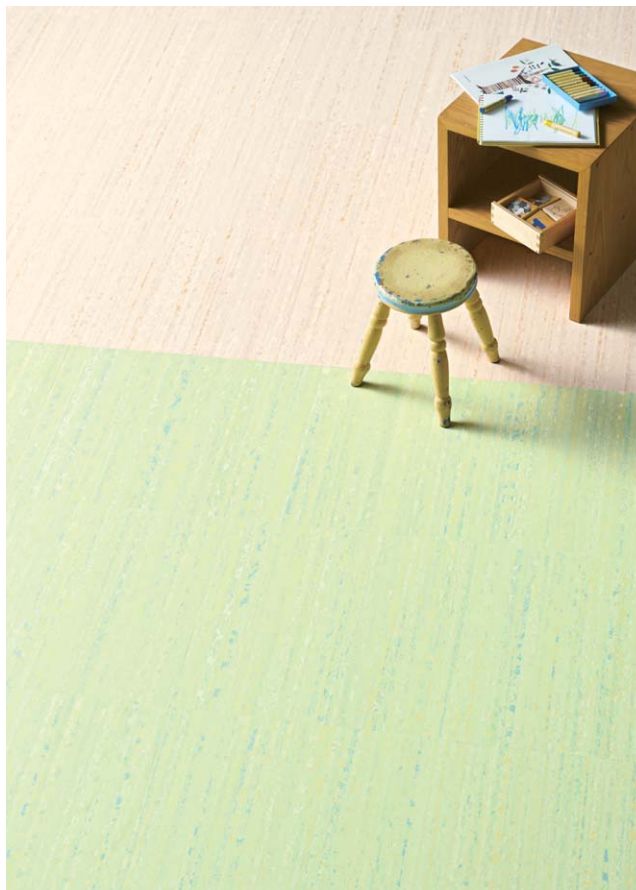

# クレイロ Vinyl Soil

クレヨンで描いたようなカラフルなストライプ柄。  
ぬくもりや親しみを感じさせます。

品種	コンポジションビニル床タイル KT	
価格 (税抜き価格)	3,900円/㎡	11,060円/ケース
全厚	3mm 初期汚れ防止ワックスコーティング	
寸法	450mm×450mm(面取無)	
梱包	14枚/ケース(2.83㎡)	重量 19.0kg/ケース
取得 JIS番号	JIS A 5705 ビニル系床材 床タイル GB0507188	

"Vinyl Soil" は人工の土。  
質感表現豊かなフレキシブル素材。  
人が自由に色を着けて  
絵を描くように、あらゆる質感や  
色を描くことができる素材。  
それが"Vinyl Soil"です。

CLT3001/CLT3008

CLT3003/CLT3004/CLT3005/CLT3006

コンポジションビニル床タイル

タイル

クレイロ